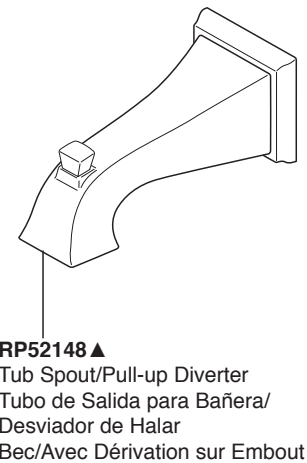

# Models / Modelos / Modèles

T17051, T17251, T17251-H2O, T17251-WE, T17451, T17451-H2O & T17451-WE

**RP32105**  
 Screw/Tornillo/Vis  
**NOTE:** Do NOT overtighten screw.  
**NOTA:** NO apriete demasiado el tornillo.  
**NOTE:** NE serrez PAS trop la vis.