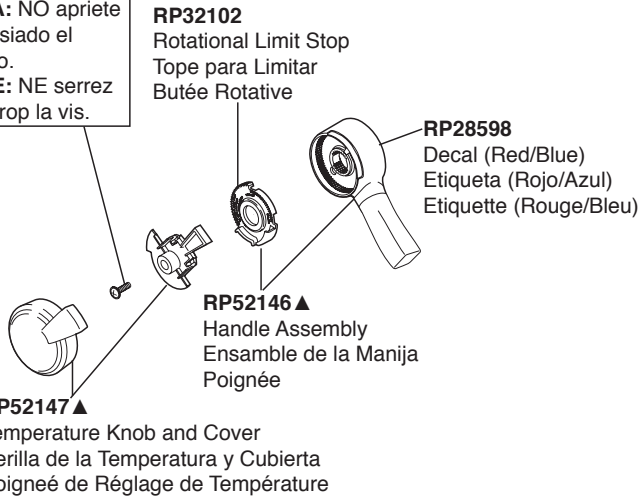

# Models / Modelos / Modèles

T17051, T17251, T17251-H2O, T17251-WE, T17451, T17451-H2O & T17451-WE

**RP32105**  
 Screw/Tornillo/Vis  
**NOTE:** Do NOT overtighten screw.  
**NOTA:** NO apriete demasiado el tornillo.  
**NOTE:** NE serrez PAS trop la vis.

▲ Specify Finish / Especificque el Acabado / Précisez le Fini