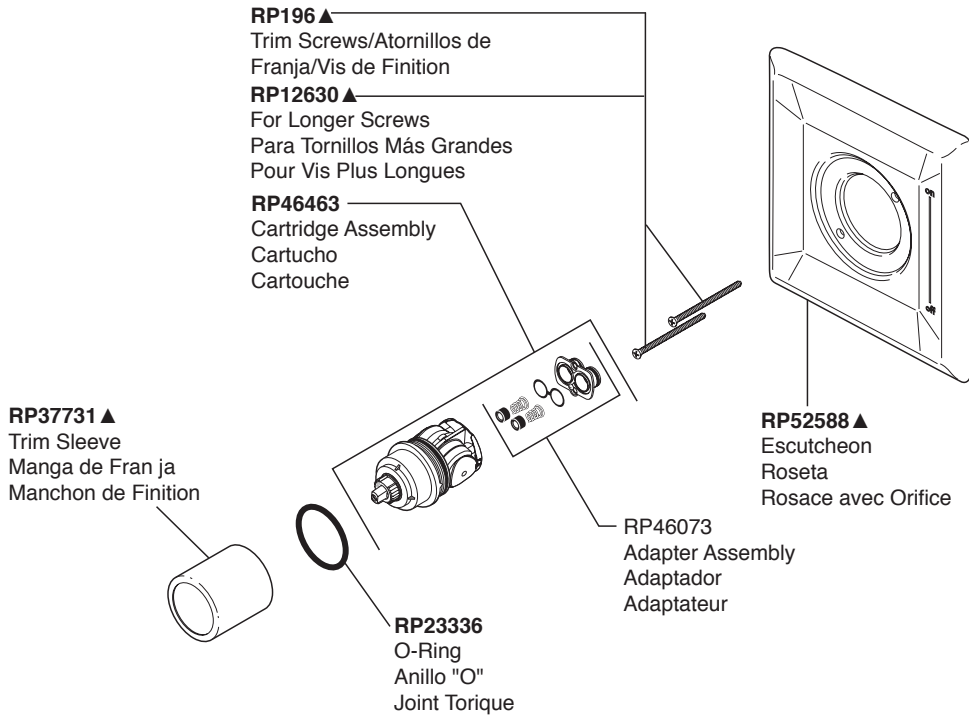

# Models / Modelos / Modèles

T17051, T17251, T17251-H2O, T17251-WE, T17451, T17451-H2O & T17451-WE

**RP32105**  
 Screw/Tornillo/Vis  
**NOTE:** Do NOT overtighten screw.  
**NOTA:** NO apriete demasiado el tornillo.  
**NOTE:** NE serrez PAS trop la vis.

▲ Specify Finish / Especificque el Acabado / Précisez le Fini