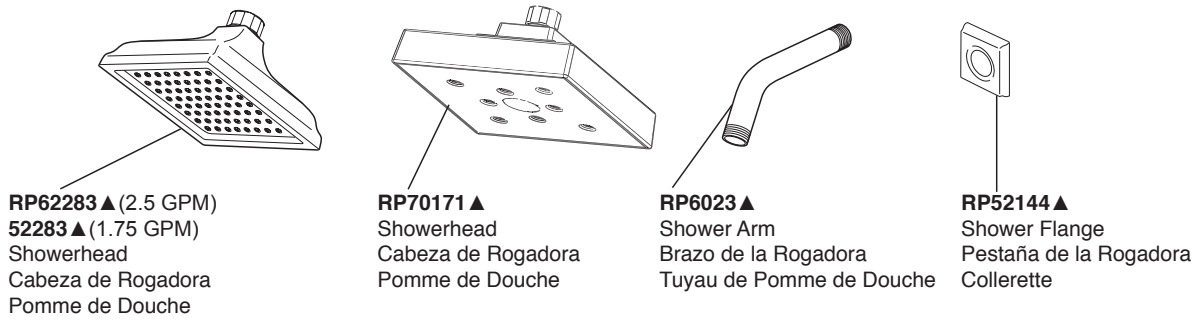

# Models / Modelos / Modèles

T17051, T17251, T17251-H2O, T17251-WE, T17451, T17451-H2O & T17451-WE

**RP32105**  
 Screw/Tornillo/Vis  
**NOTE:** Do NOT overtighten screw.  
**NOTA:** NO apriete demasiado el tornillo.  
**NOTE:** NE serrez PAS trop la vis.

▲ Specify Finish / Especificque el Acabado / Précisez le Fini